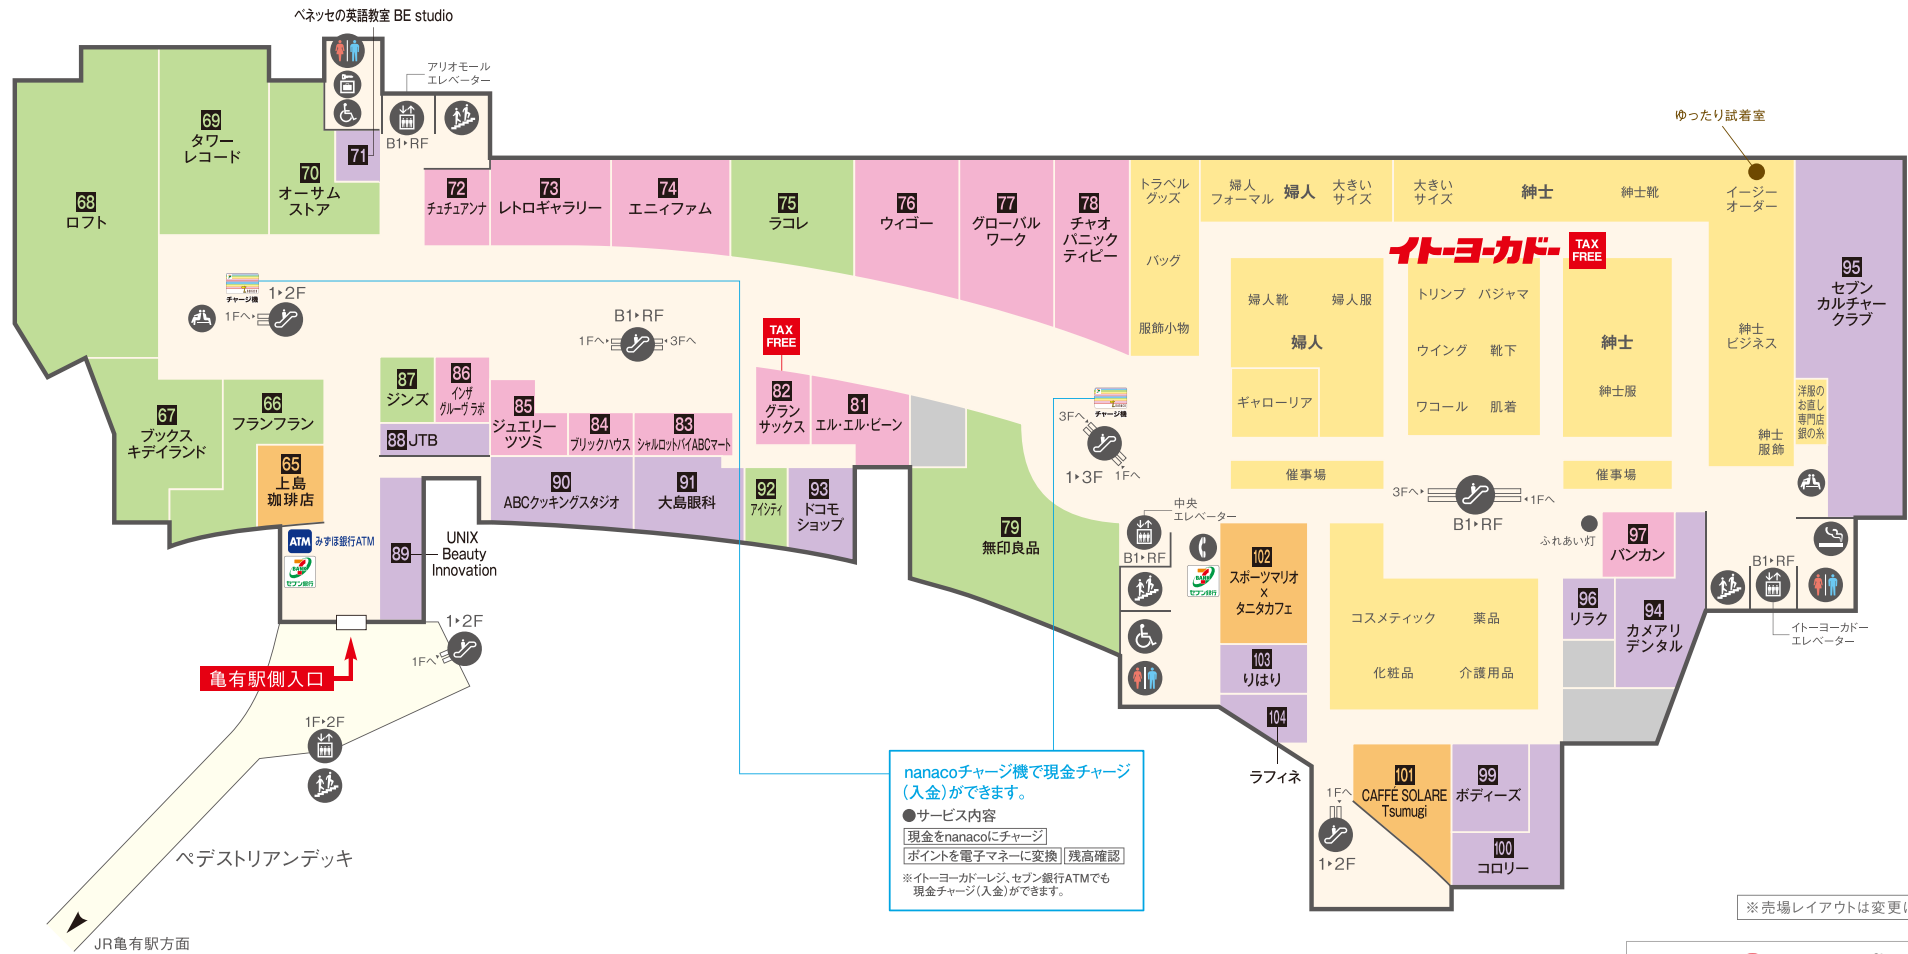

アリオ亀有 フロアガイド

※ショップの入れ替え等により、実際の情報と異なる場合がございます

2F

アリオモール ファミリーライフスタイルのフロア
イトヨカド ファッションのフロア